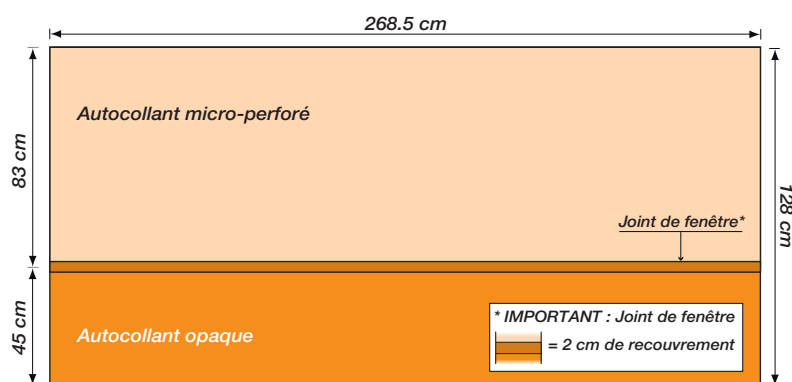

Livraison

Confection

Les affiches sont à livrer par paquets de 10 affiches complètes (opaque et micro-perforé). Joindre une épreuve avec tracé de pose.

Bulletin de livraison

Indiquer le nom de l'imprimeur, le mandataire, le titre de la campagne et sa date, le format et le nombre d'affiches, la référence des matériaux et la date d'impression du matériel.

Adresse

TPG Publicité SA
Avenue de la Jonction 17, 1205 Genève

Délai

2 semaines à l'avance, au plus tard **7 jours ouvrables avant le début de la campagne.**

Toute livraison ne respectant pas ces conditions sera refusée.

Liste des fournisseurs agréés

Christinger Partner AG ●
+41 (0)44 738 58 71
www.christinger.ch

Ducommun SA ●
+41 (0)21 695 10 10
www.ducommun.ch

Gobet Publicité SA ●
+41 (0)22 989 10 40
www.gobetproduction.ch

Remarq SA ●
+41 (0)22 930 99 99
www.remarq.ch

Scanwork AG ●
+41 (0)44 404 22 00
www.scanwork.ch

ADN Concept Sàrl ●
+41 (0)22 732 31 42
www.adnconcept.ch

CP Publicité ●
+41 (0)22 328 38 50
www.cppub.ch

DK Publicité ●
+41 (0)22 320 90 77
www.dkpublicite.ch

Duo D'Art SA ●
+41 (0)22 300 00 28
www.duo-d-art.ch

Lettra Système SA ●
+41 (0)22 342 33 77
www.lettasysteme.ch

Rutschli Genève SA ●
+41 (0)22 345 19 30
www.rutschli.ch

Matériaux agréés

Type : Autocollant opaque sur carrosserie.
Autocollant miro-perforé sur vitrage.
Impression : Numérique.

Carrosserie uniquement - Autocollant opaque avec colle grise ou noire

Durée de campagne	Garantie	Marques	Références
Courte durée (14 à 28 jours)	3 mois	Maclac	JT 5829 R
		3M	IJ 20-10R
Moyenne durée (6 mois à 1 an)	2 ans	3M	IJ 25-10R
Longue durée (1 an et plus)	3 ans	3M	IJ 40-10R, IJ 160C-10R Comply

Vitrage uniquement - Autocollant micro-perforé avec colle noire ou grise

Durée de campagne	Garantie	Marques	Références
Courte à longue durée	1 an	Clear Focus	One Way Vision PromoVue 1540

Un laminage brillant de protection est indispensable pour les campagnes de 3 mois et plus.

Laminage brillant sur carrosserie uniquement - Adhésif détachable avec colle grise ou noire

Durée de campagne	Marques	Références
Moyenne durée (3 à 6 mois)	3M	Déco 8934
	3M	IJ40-114
	Spandex	IP 2504
	Avery	DOL 2100
Longue durée (extra transparent)	Oracal	Oraguard 215
	3M	8519
	Avery	DOL 1000
Spandex	IP 2508	

Vérifier la compatibilité des autocollants et du laminage avec votre fournisseur.

● Ces entreprises sont agréées également pour la pose d'habillages de véhicules.

TPG Publicité SA Genève