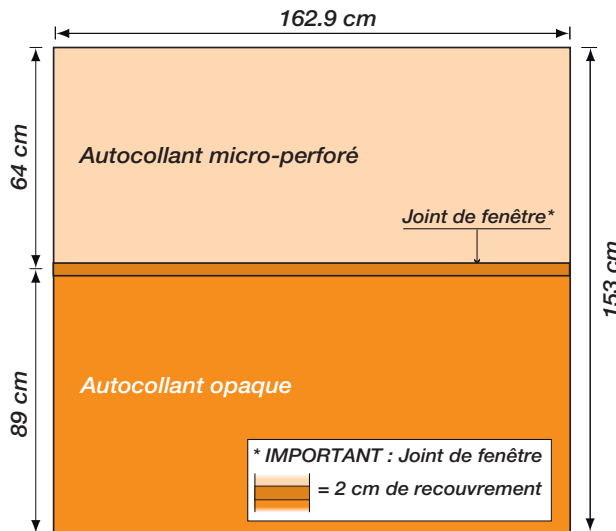

Affiche

Véhicule

AR MIDI 24 - Arrières 2.5m²

Autobus Man Lion's City
simple ou articulé

format : 162.9 x 153 cm

Plan du support

AR MIDI 24 Autobus.
Plan pour le graphiste et l'imprimeur.

Livraison

Confection

Les affiches sont à livrer par paquets de 10 affiches complètes (opaque et micro-perforé).
Joindre une épreuve avec tracé de pose.

Bulletin de livraison

Indiquer le nom de l'imprimeur, le mandataire, le titre de la campagne et sa date, le format et le nombre d'affiches, la référence des matériaux et la date d'impression du matériel.

Adresse

TPG Publicité SA
Avenue de la Jonction 17, 1205 Genève

Délai

2 semaines à l'avance, au plus tard **7 jours ouvrables avant le début de la campagne.**

Toute livraison ne respectant pas ces conditions sera refusée.

Liste des fournisseurs agréés

C comm'pub ●
+33 (0)456 81 30 44
www.ccommpub.com

Christinger Partner AG ●
+41 (0)44 738 58 71
www.christinger.ch

Ducommun SA ●
+41 (0)21 695 10 10
www.ducommun.ch

Gobet Publicité SA ●
+41 (0)22 989 10 40
www.gobetproduction.ch

Remarq SA ●
+41 (0)22 930 99 99
www.remarq.ch

Scanwork AG
+41 (0)44 404 22 00
www.scanwork.ch

ADN Concept Sàrl ●
+41 (0)22 732 31 42
www.adnconcept.ch

CP Publicité
+41 (0)22 328 38 50
www.cppub.ch

DK Publicité
+41 (0)22 320 90 77
www.dkpublicite.ch

Duo D'Art SA
+41 (0)22 300 00 28
www.duo-d-art.ch

Lettra Système SA ●
+41 (0)22 342 33 77
www.lettasysteme.ch

Rutschli Genève SA ●
+41 (0)22 345 19 30
www.rutschli.ch

Matériaux agréés

Type : Autocollant opaque sur carrosserie.
Autocollant miro-perforé sur vitrage.
Impression : Numérique.

Carrosserie uniquement - Autocollant opaque avec colle grise ou noire

Durée de campagne	Garantie	Marques	Références
Courte durée (14 à 28 jours)	3 mois	Maclac	JT 5829 R
		3M	IJ 20-10R
Moyenne durée (6 mois à 1 an)	2 ans	3M	IJ 25-10R
Longue durée (1 an et plus)	3 ans	3M	IJ 40-10R, IJ 160C-10R Comply

Vitrage uniquement - Autocollant micro-perforé avec colle noire ou grise

Durée de campagne	Garantie	Marques	Références
Courte à longue durée	1 an	Clear Focus	One Way Vision PromoVue 1540

Un laminage brillant de protection est indispensable pour les campagnes de 3 mois et plus.

Laminage brillant sur carrosserie uniquement - Adhésif détachable avec colle grise ou noire

Durée de campagne	Marques	Références
Moyenne durée (3 à 6 mois)	3M	Déco 8934
	3M	IJ40-114
	Spandex	IP 2504
	Avery	DOL 2100
Longue durée (extra transparent)	Oracal	Oraguard 215
	3M	8519
	Avery	DOL 1000
Spandex	IP 2508	

Vérifier la compatibilité des autocollants et du laminage avec votre fournisseur.

● Ces entreprises sont agréées également pour la pose d'habillages de véhicules.